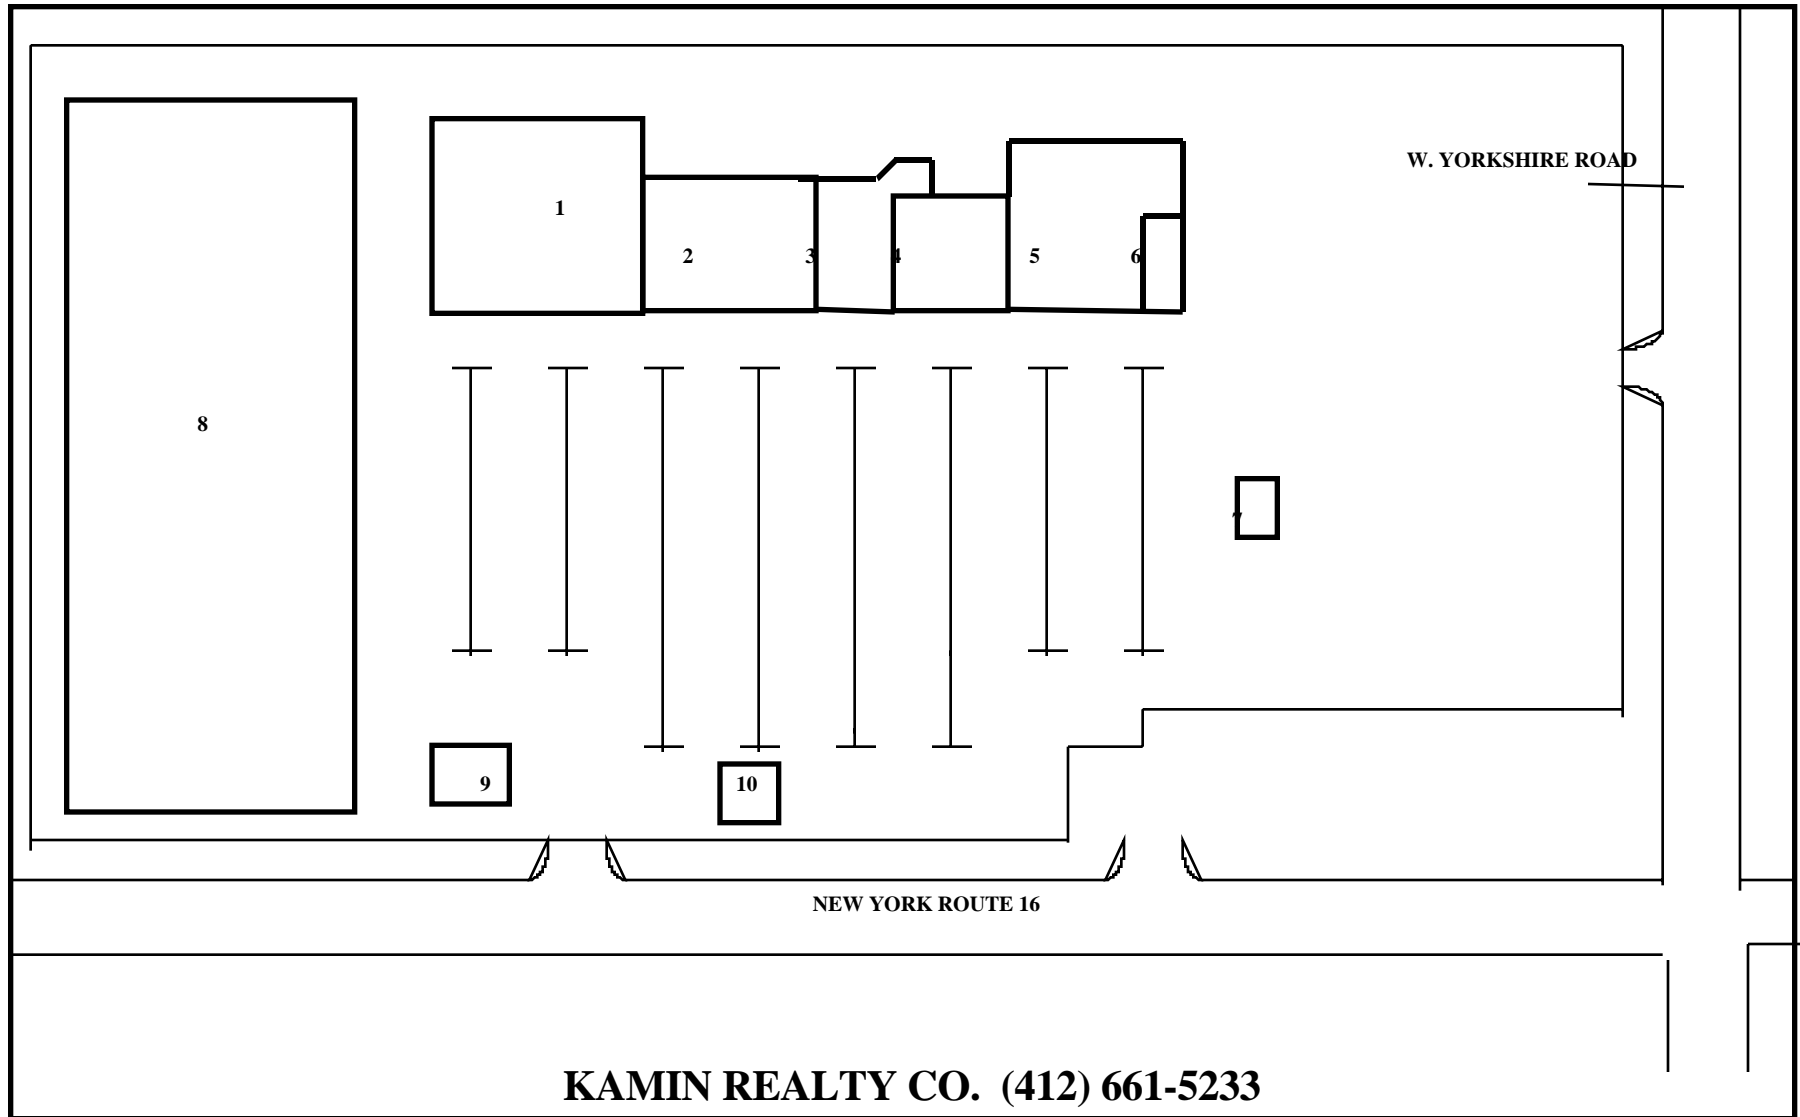

YORKSHIRE PLAZA - CHAFFEE, NEW YORK

KAMIN REALTY CO. (412) 661-5233

YORKSHIRE PLAZA
YORKSHIRE, NEW YORK

- 1. AVAILABLE – 61,600 S.F.**
- 2. SAVE A LOT**
- 3. AVAILABLE – 2,609 S.F.**
- 4. DOLLAR GENERAL**
- 5. VALU HARDWARE**
- 6. RENTWISE**
- 7. HAIR SALON**
- 8. PIZZA HUT (NOT A PART OF CENTER)**
- 9. FIVE STAR BANK**